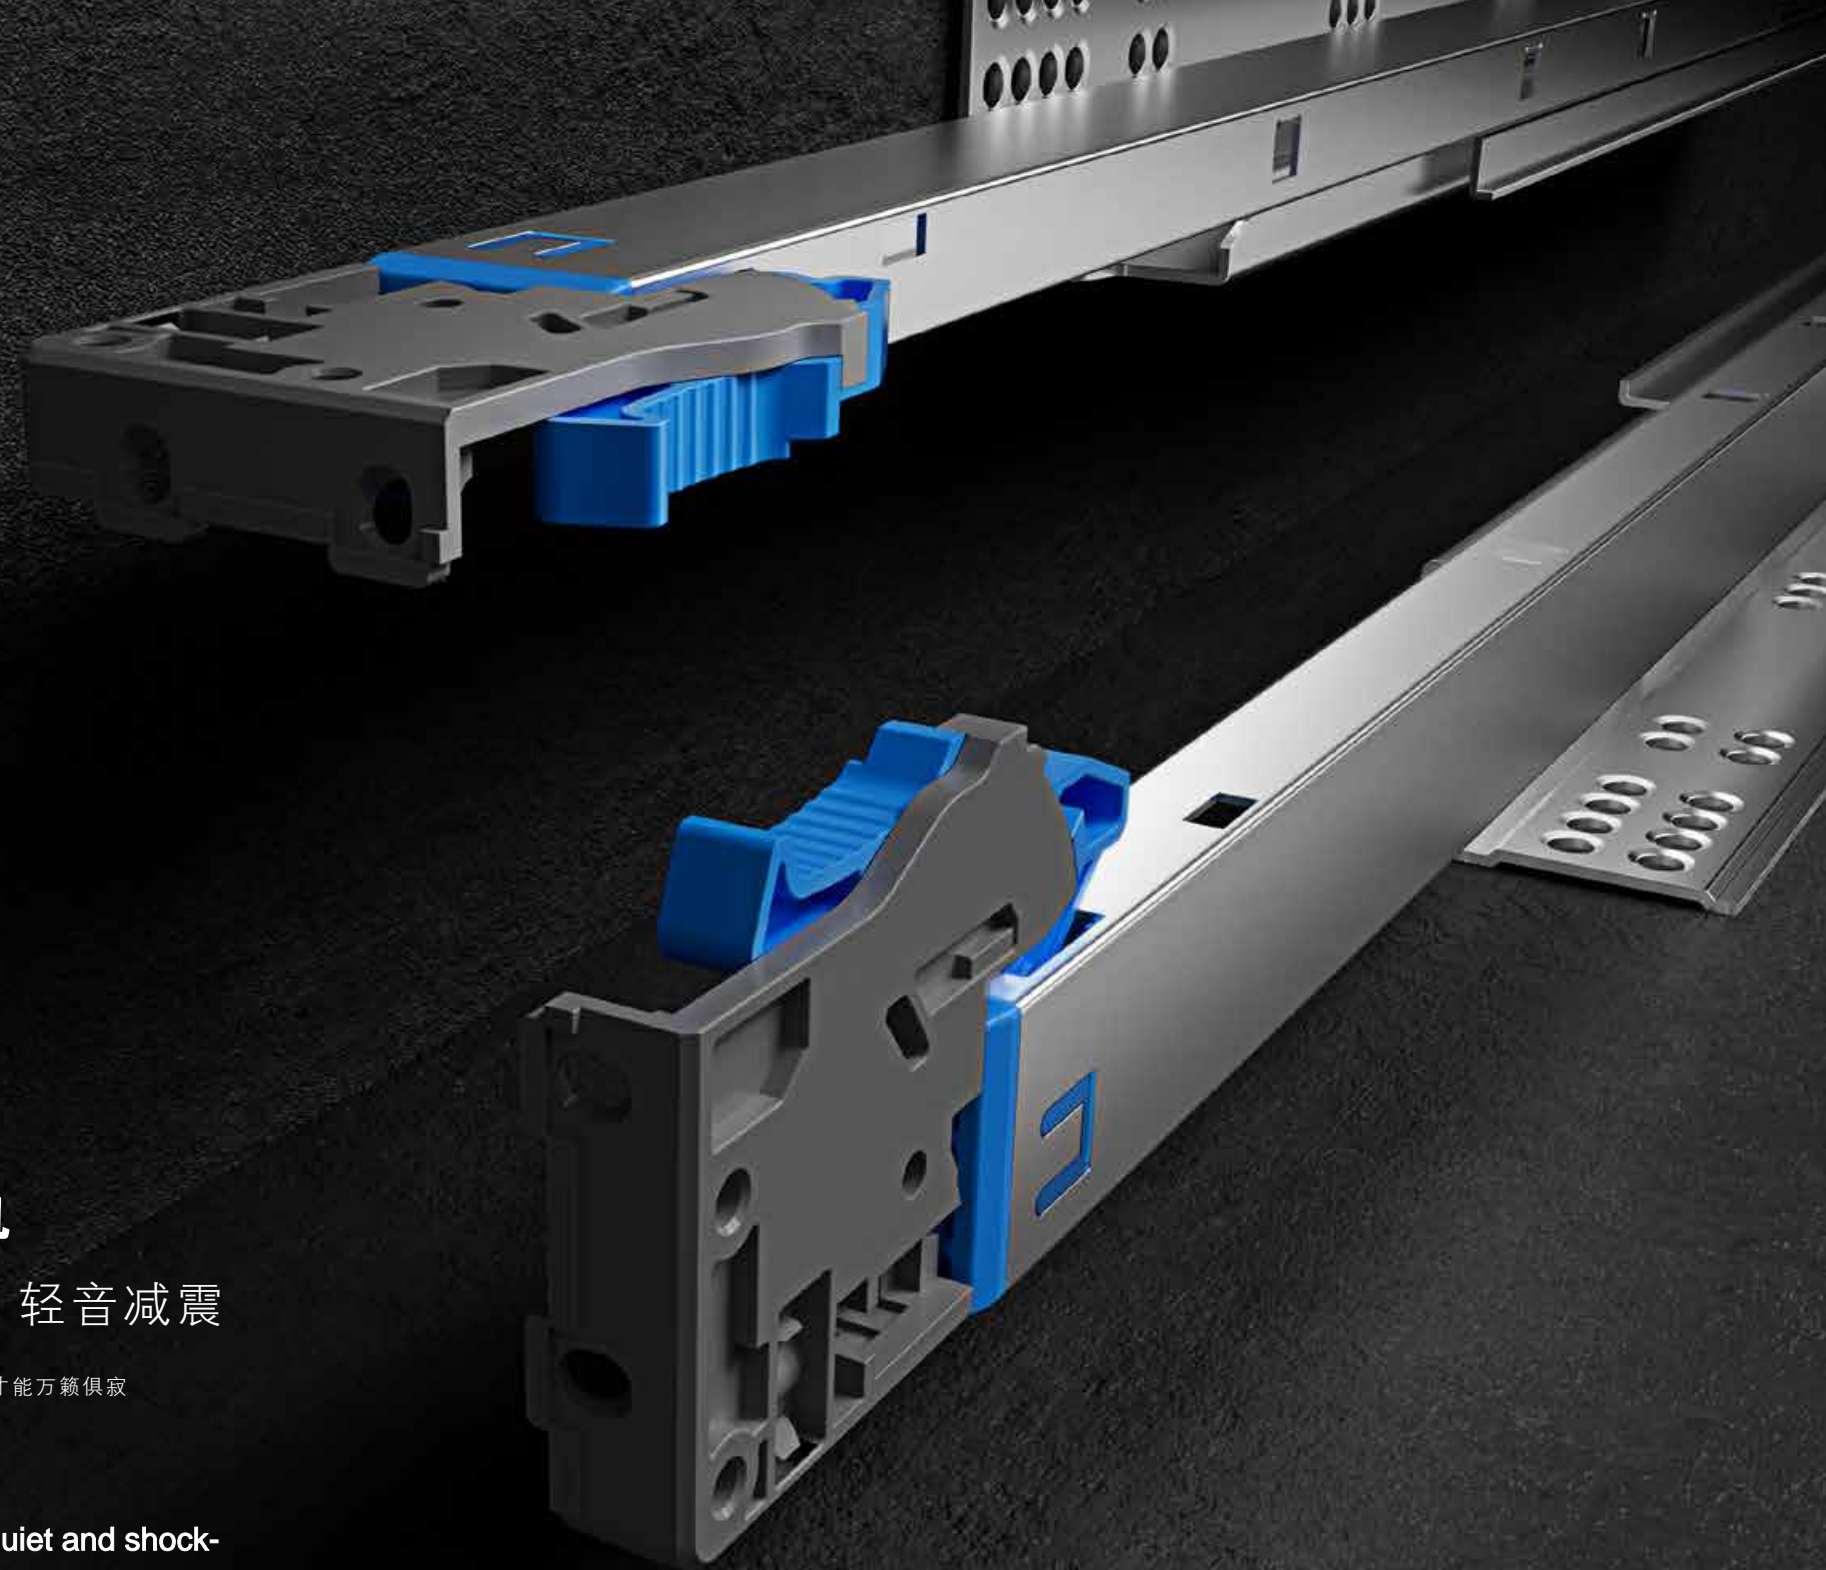

## 品牌导轨

推拉顺畅，轻音减震

板材与导轨双重降噪，才能万籁俱寂  
易碎碗碟存放更安稳。

Brand guide rail  
Smooth sliding, quiet and shock-absorbing