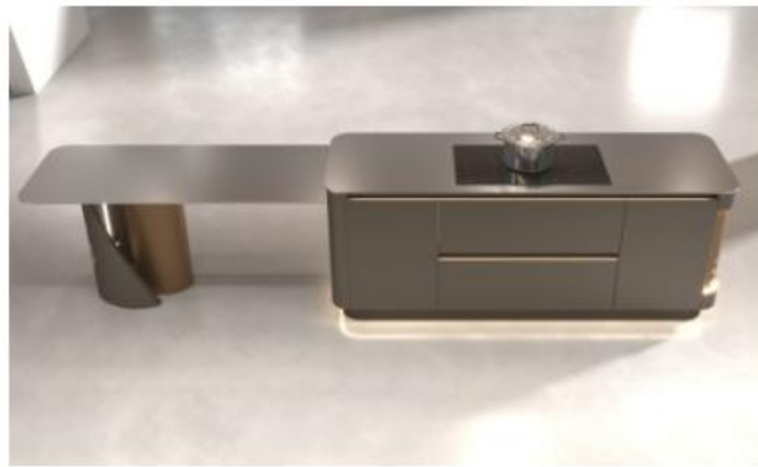

LUXURY CABINET SERIES 橱柜系列

赫利俄斯
HELIOS

风格 | 轻奢

设计理念

赫利俄斯
是初代的太阳之神
设计采用香槟银与
金属喷砂工艺
让这套橱柜散发出光辉
和温暖的细腻质感
仿佛是
对你热情的呼唤

中岛镂空发光 Nakajima Hollow Glow

增加橱柜灯光与氛围感，
是整套橱柜的点睛之笔。

Adding lighting and ambiance to the
cabinets is the finishing touch for the
entire set of cabinets.